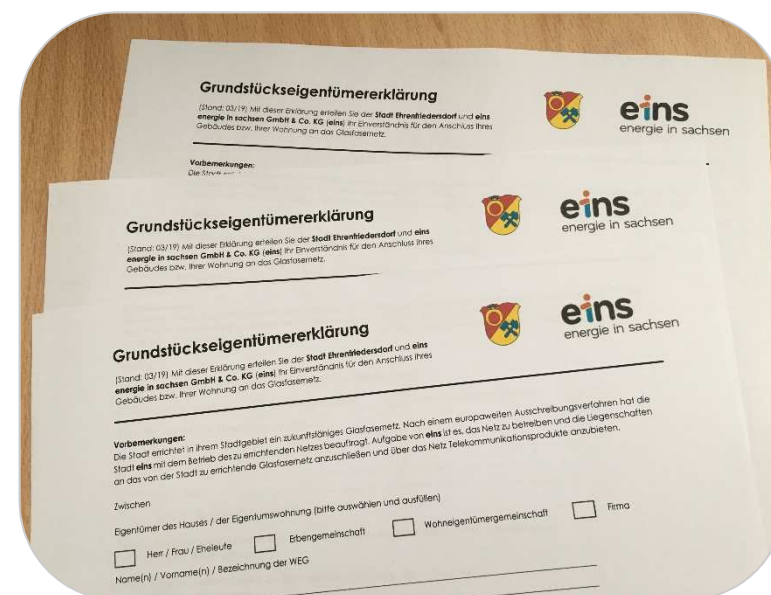

Vorteile eines Glasfaseranschlusses:

- **leistungsstark** – egal wie viele Nachbarn gleichzeitig online sind, Sie werden es nicht bemerken
- **stabil** – wohin sich der Bedarf an Bandbreiten auch entwickelt, Ihr Haus ist gerüstet
- **unauffällig** – keine Satellitenschüsseln an der Fassade und die Kabel sind nur Millimeter dünn
- **zukunftsicher** – Glasfaser ist das Medium der Zukunft beim Breitbandausbau und erhöht den Wert Ihrer Immobilie

Das Ehrenfriedersdorfer Glasfasernetz – Sie erhalten Post!

Hauseigentümer im Ausbaubereich erhalten in 2019 folgende Unterlagen:

- Brief Ihrer Gemeinde mit Brief von **eins**
- Informationen zum Ausbau
- Grundstückseigentümergeklärung (für die Zustimmung aller Eigentümer zum Anschluss Ihrer Immobilie)
- Produktinformation zu **eins@home**