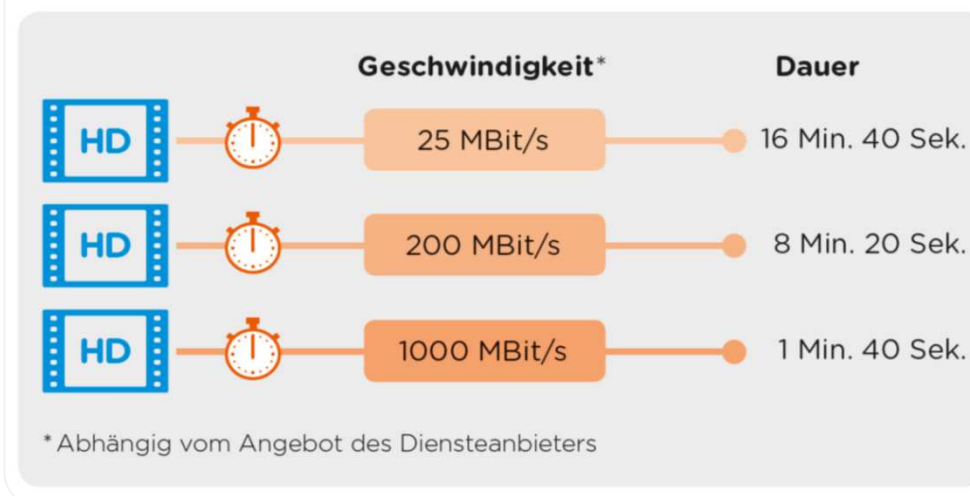

eins
energie in sachsen

Der kommunale Versorger für Stadt und Region

Mit Glasfaser erleben Sie Internet in Lichtgeschwindigkeit!

- **eins** unterstützt **Ehrenfriedersdorf** bei der Digitalisierung
- **Ehrenfriedersdorf** wird damit noch lebenswerter und attraktiver – auch für die Wirtschaft
- über 60.000 Haushalte in Chemnitz, Amtsberg und Bad Elster sind bereits an das Glasfasernetz der **eins** angeschlossen

Übertragungszeiten beim Download eines Full-HD-Spielfilms: 12,5 Gigabyte

Das Betreibermodell - Unser Weg zum Glasfasernetz für Ehrenfriedersdorf

- Stadt Ehrenfriedersdorf
 - beauftragte Markterkundung zur Ermittlung unterversorgter Gebäude für Antrag auf Förderung durch Bund und Land
 - errichtet das Glasfasernetz auf Basis des „Betreibermodells“ gemäß Förderrichtlinien
 - beauftragt dafür Bau- und Montageunternehmen
 - verpachtet das Netz anschließend an **eins**
- **eins** ist Netzbetreiber und übernimmt alle Aufgaben zum Betrieb, das heißt:
 - errichtet die aktive Technik, Zugangs- und Gebäudenetze
 - übernimmt den laufenden Betrieb
 - bietet Internetprodukte für Kunden an
 - stellt das Netz allen Anbietern diskriminierungsfrei zur Verfügung