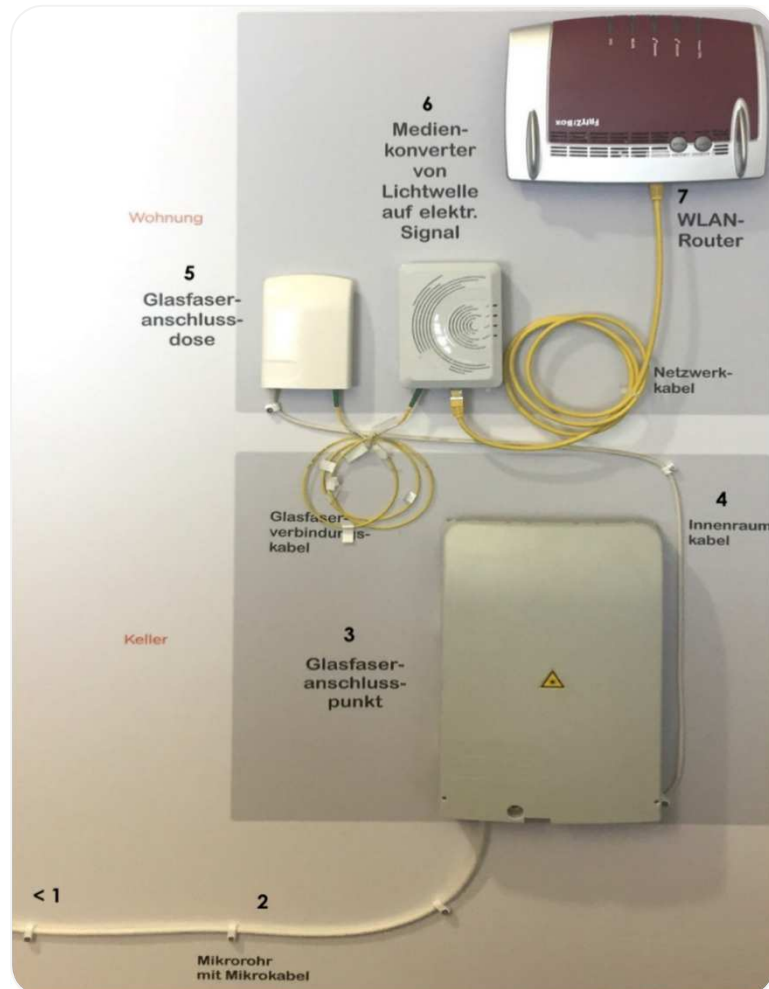

Das Ehrenfriedersdorfer Glasfasernetz – Lassen Sie sich kostenfrei anschließen!

Das Bild zeigt den Aufbau einer typischen Gebäudeinstallation.

Informationsblatt zur Gebäudeinstallation zum Mitnehmen

Informationen zu neuen FttH-Glasfaserinfrastrukturen

- Neue FttH-Glasfasernetze werden parallel zu bereits vorhandenen Telekommunikationsanschlüssen gelegt. Die anderen Medien bleiben somit in Betrieb.
- Vom öffentlichen Raum bis an das Gebäude muss ein Mikrorohr mit Mikrokabel verlegt werden. Ein Einzug in ein vorhandenes Schutzrohr kann berücksichtigt werden, wenn dies technisch möglich ist (Biegeerdien, Verlegetiefen).
- Im Gebäude werden alle Einheiten mit einem Glasfaserkabel versorgt.
- Die Verlegete auf dem Grundstück und im Gebäude werden immer in Abstimmung mit dem Eigentümer durchgeführt und erfolgen nach brand-schutztechnischen Regeln.