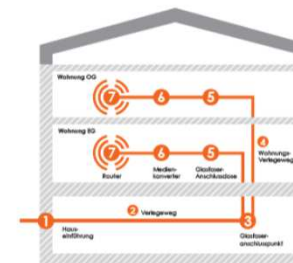

Das Bild zeigt den Aufbau einer typischen Gebäudeinstallation.