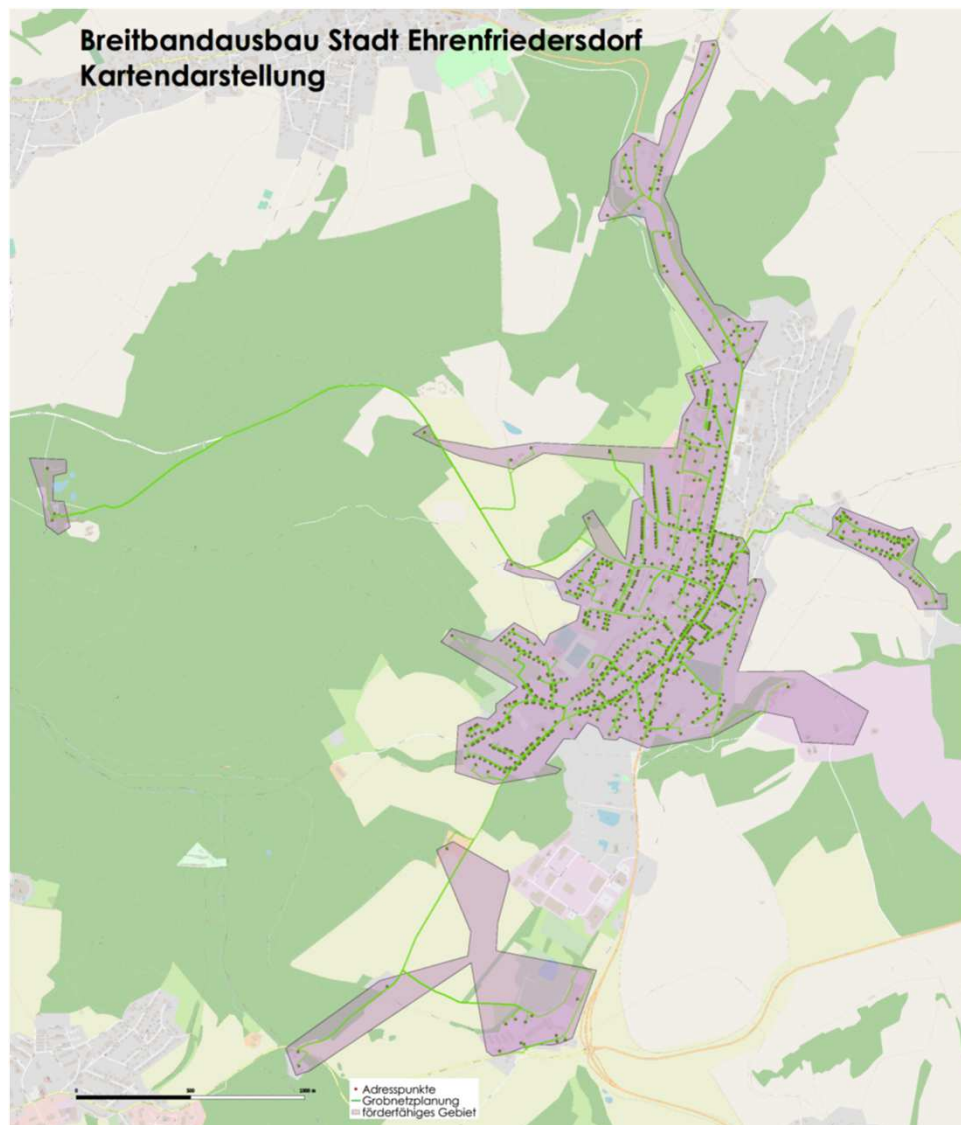

eins
energie in sachsen

Der kommunale Versorger für Stadt und Region

Mit Glasfaser erleben Sie Internet in Lichtgeschwindigkeit!

- **eins** unterstützt **Ehrenfriedersdorf** bei der Digitalisierung
- **Ehrenfriedersdorf** wird damit noch lebenswerter und attraktiver – auch für die Wirtschaft
- über 60.000 Haushalte in Chemnitz, Amtsberg und Bad Elster sind bereits an das Glasfasernetz der **eins** angeschlossen

Übertragungszeiten beim Download eines Full-HD-Spielfilms: 12,5 Gigabyte

Das Betreibermodell - Unser Weg zum Glasfasernetz für Ehrenfriedersdorf

- Stadt Ehrenfriedersdorf
 - beauftragte Markterkundung zur Ermittlung unterversorgter Gebäude für Antrag auf Förderung durch Bund und Land
 - errichtet das Glasfasernetz auf Basis des „Betreibermodells“ gemäß Förderrichtlinien
 - beauftragt dafür Bau- und Montageunternehmen
 - verpachtet das Netz anschließend an **eins**
- **eins** ist Netzbetreiber und übernimmt alle Aufgaben zum Betrieb, das heißt:
 - errichtet die aktive Technik, Zugangs- und Gebäudenetze
 - übernimmt den laufenden Betrieb
 - bietet Internetprodukte für Kunden an
 - stellt das Netz allen Anbietern diskriminierungsfrei zur Verfügung

Das Betreibermodell: Was baut die Stadt für Sie?

Alle nach Markterkundung unterversorgten Haushalte erhalten Anschluss an das Ehrenfriedersdorfer Glasfasernetz. Es wird ein Gebäudeanschluss, die Verkabelung im Gebäude sowie Trassenwege errichtet.

Hierfür werden ca. 184 km Glasfaserkabel verlegt, um letztendlich ca. 1.800 Privathaushalte und ca. 90 Unternehmen zu versorgen.

Das Ehrenfriedersdorfer Glasfasernetz - Lassen Sie sich kostenfrei anschließen!